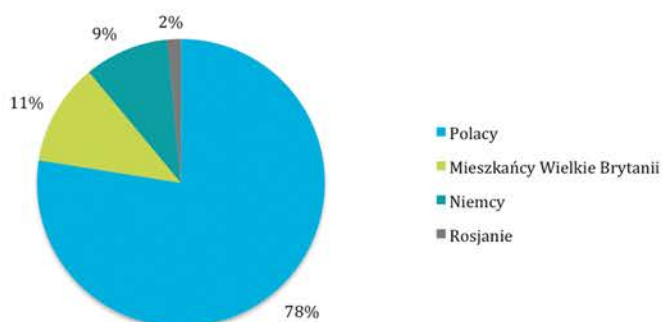

Odsłony w rozbiciu na kraje: