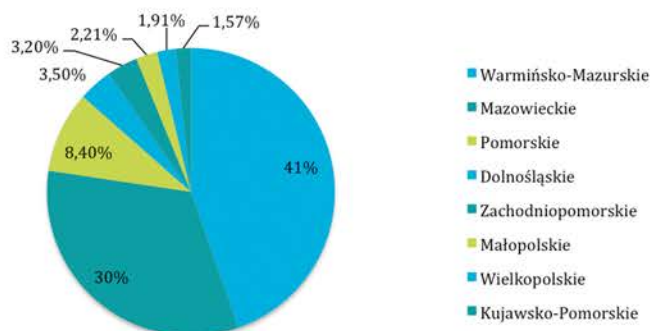

Cena pakietu
599 zł
za miesiąc

Średnia dzienna liczba odsłon domeny **mazuryairport.pl** w przeciągu ostatnich 8 miesięcy wyniosła: **5416**

Odsłony w rozbiciu na kraje:

Odsłony w rozbiciu na województwa: